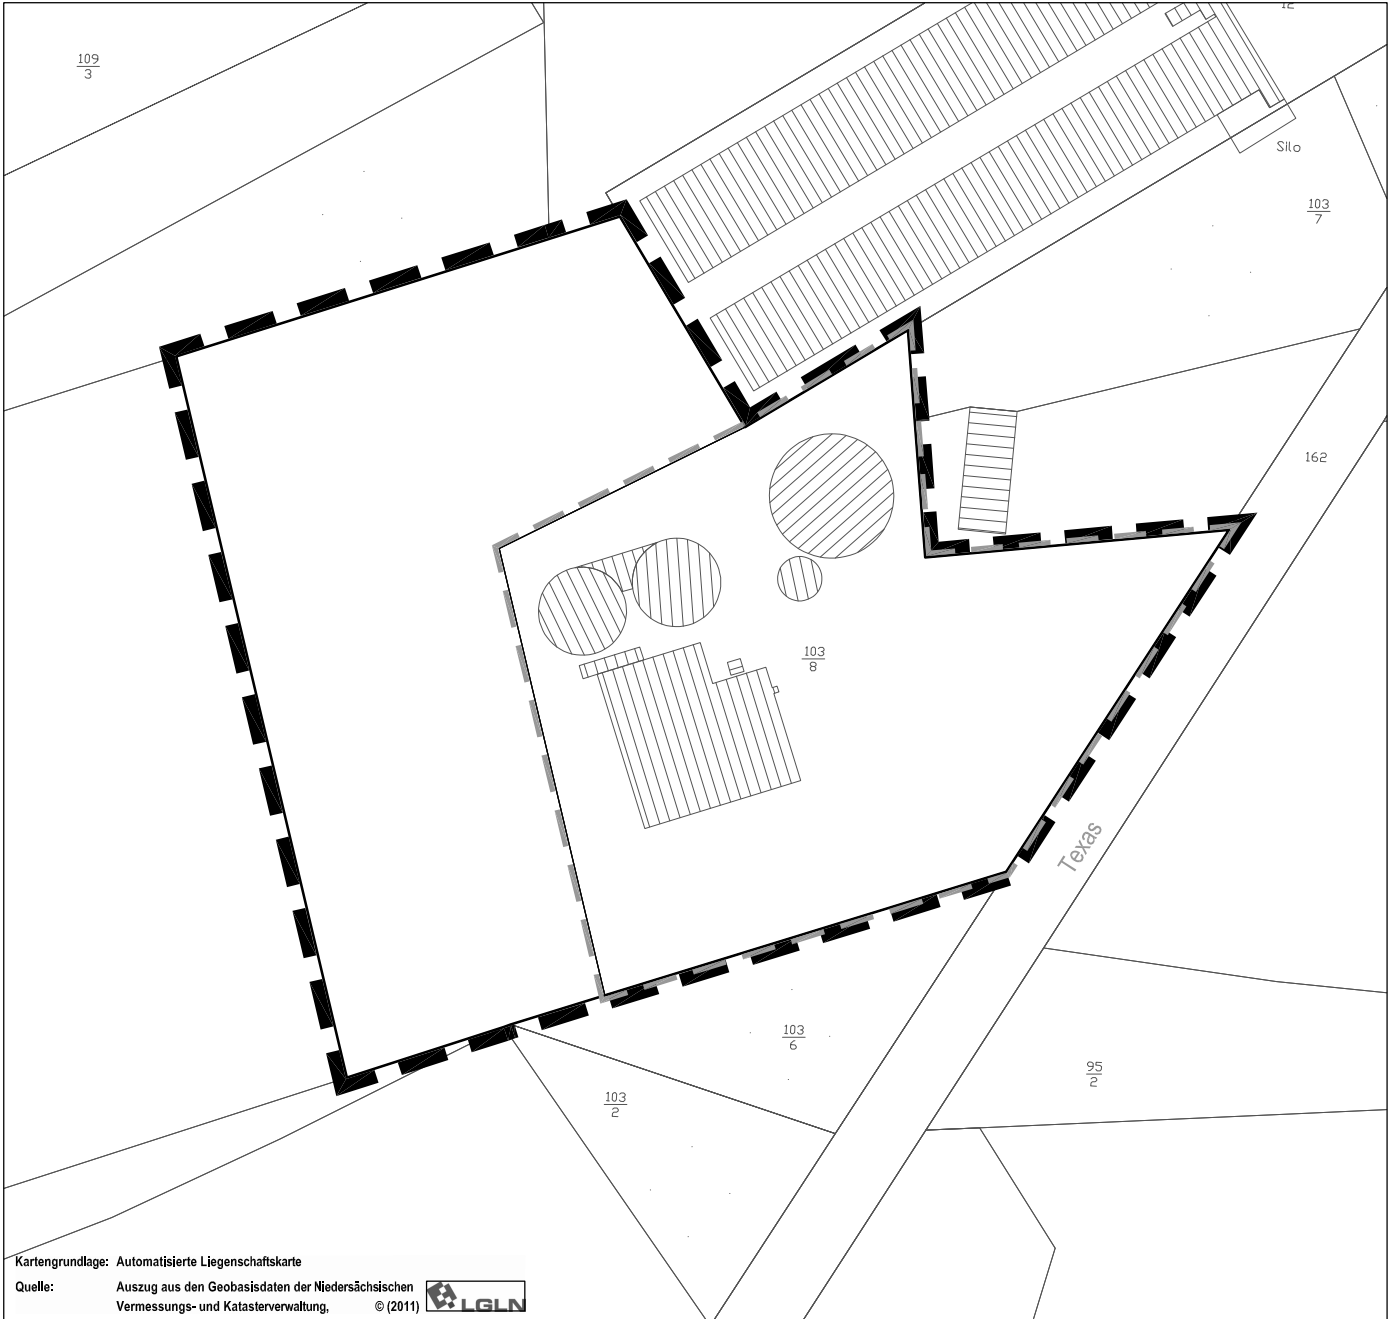

Bebauungsplan
Biogasanlage Zahrenholz

Gebietsabgrenzung

Das Plangebiet befindet sich südlich der bebauten Ortslage Zahrenholz wie dargestellt.

Sonstige Planzeichen

Grenze des räumlichen Geltungsbereichs des Bebauungsplans **Biogasanlage Zahrenholz**

Grenze des räumlichen Geltungsbereichs des rechtskräftigen Bebauungsplans **Biogasanlage Wendt**