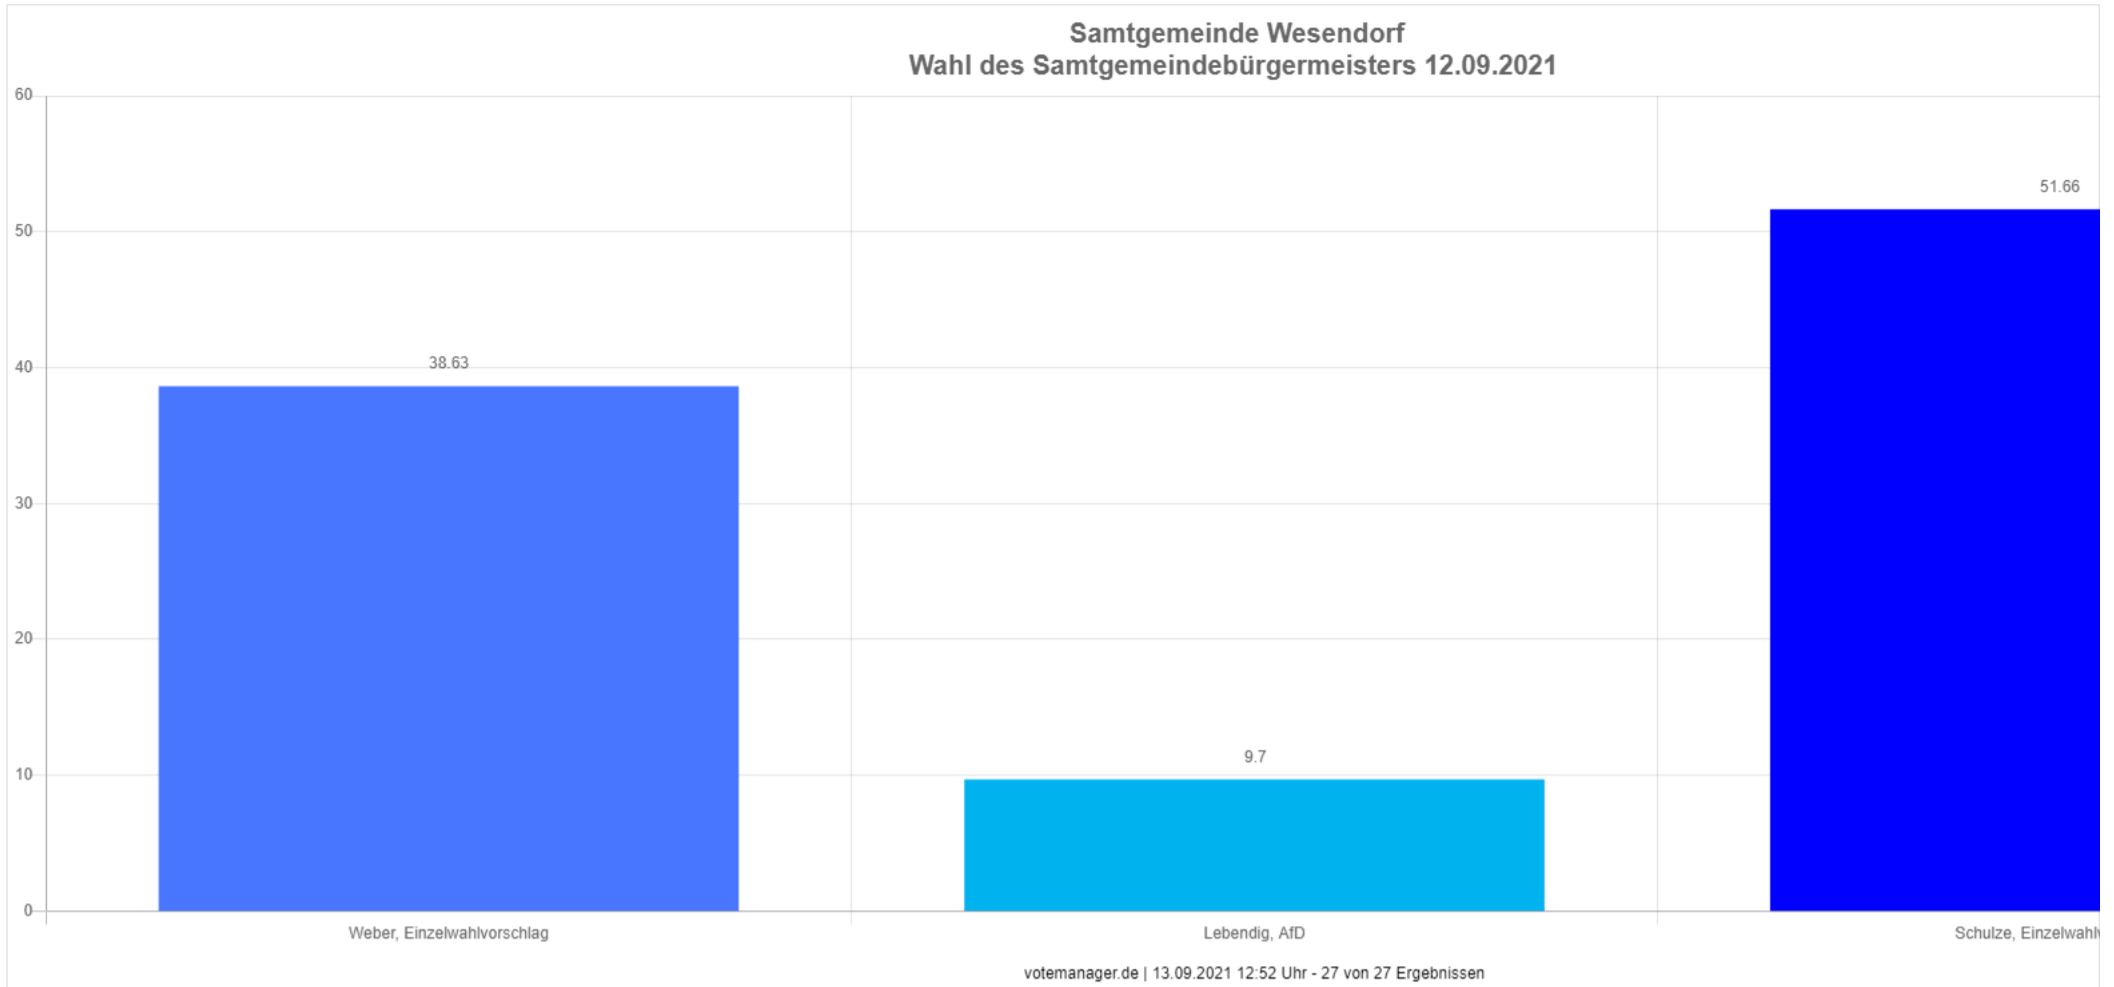

Wahl des Samtgemeindebürgermeisters 12.09.2021

Samtgemeinde Wesendorf

Wahlberechtigte	11.970	
Wählerinnen/Wähler	6.918	57,79 %
ungültige Stimmen	126	1,82 %
gültige Stimmen	6.792	98,18 %

	Anzahl	Prozent
<input type="checkbox"/> <u>Weber, Einzelwahlvorschlag</u> (René Christian Weber, Einzelwahlvorschlag)	2.624	38.63 %
<input type="checkbox"/> <u>Lebendig, AfD</u> (Dominik Lebendig, Alternative für Deutschland)	659	9.70 %
<input type="checkbox"/> <u>Schulze, Einzelwahlvorschlag</u> (Rolf-Dieter Schulze, Einzelwahlvorschlag)	3.509	51.66 %

Die Wahlbeteiligung liegt bei: **57,79 %**

Gewählt

Schulze, Rolf-Dieter (Einzelwahlvorschlag)