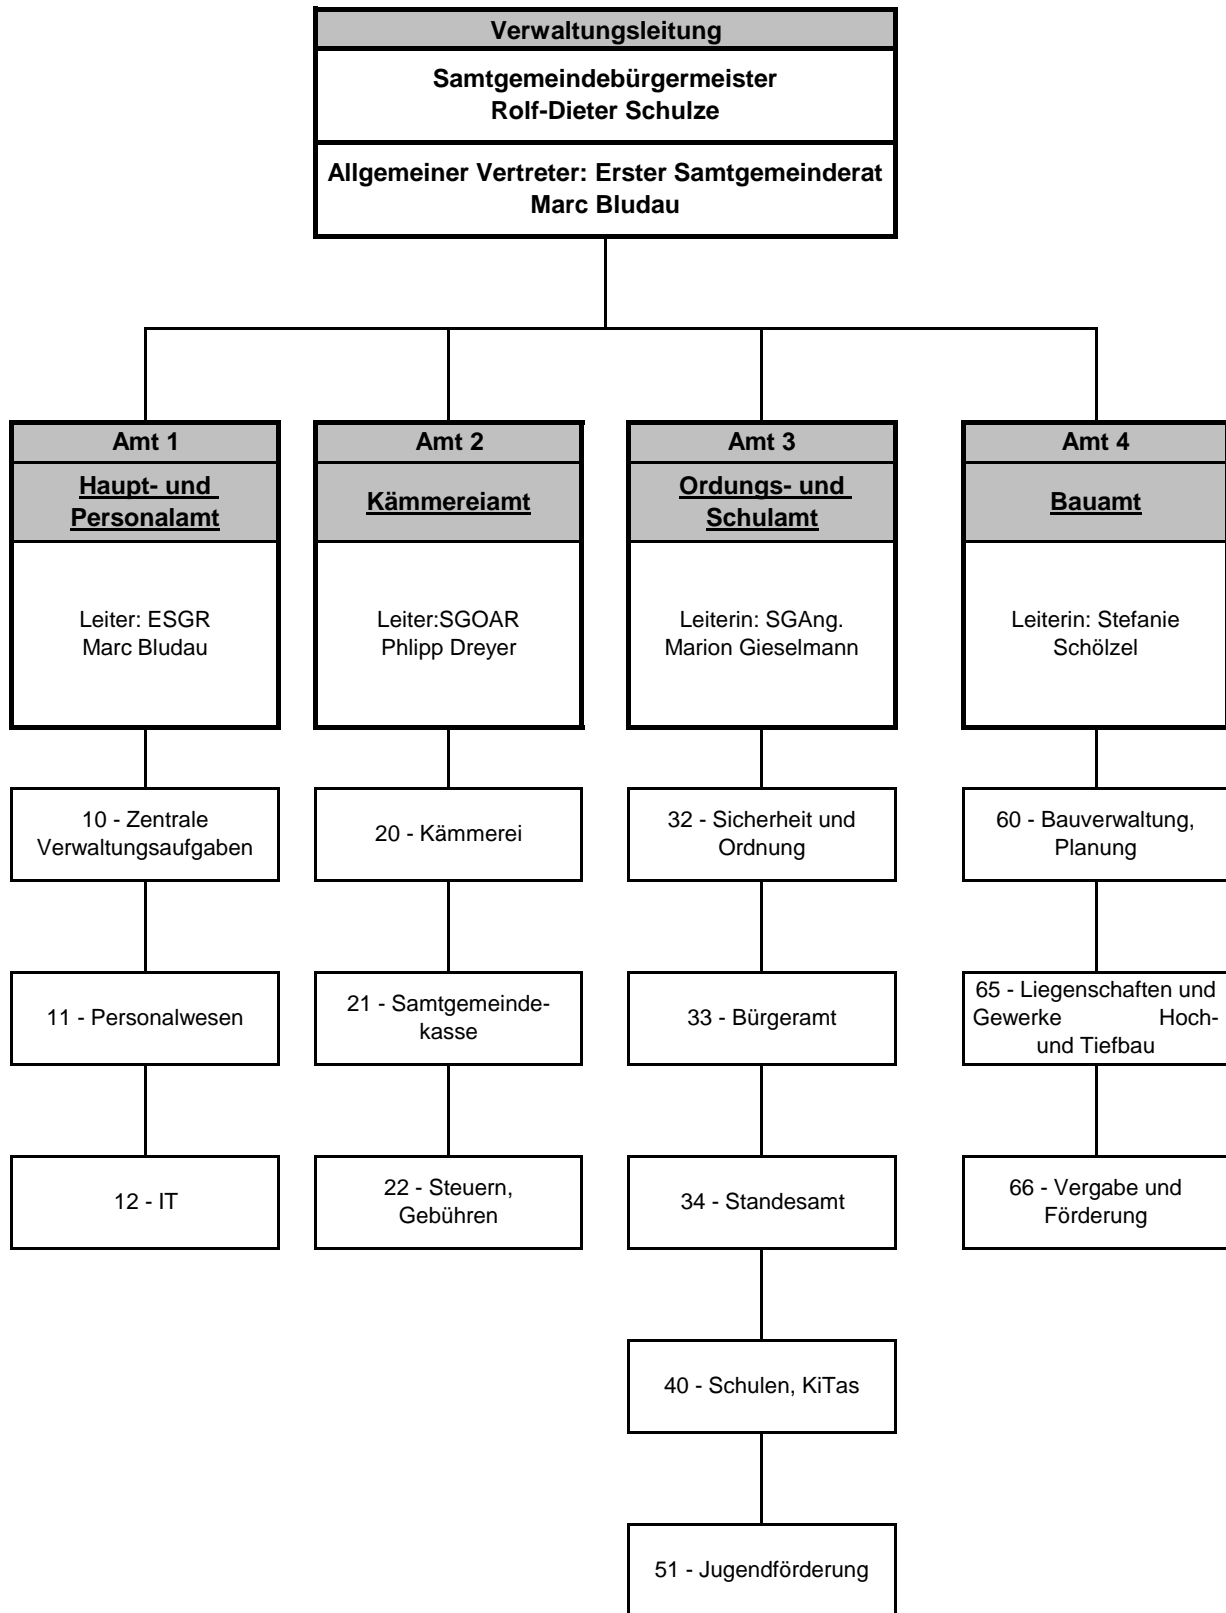

# Verwaltungsgliederungsplan Samtgemeinde Wesendorf

Personalratsvorsitzender:	Tina Becker
Gleichstellungsbeauftragte:	Kerstin Gehle
Sicherheitsfachkraft:	Fa. Streit
Datenschutzbeauftragte:	Sina Müller