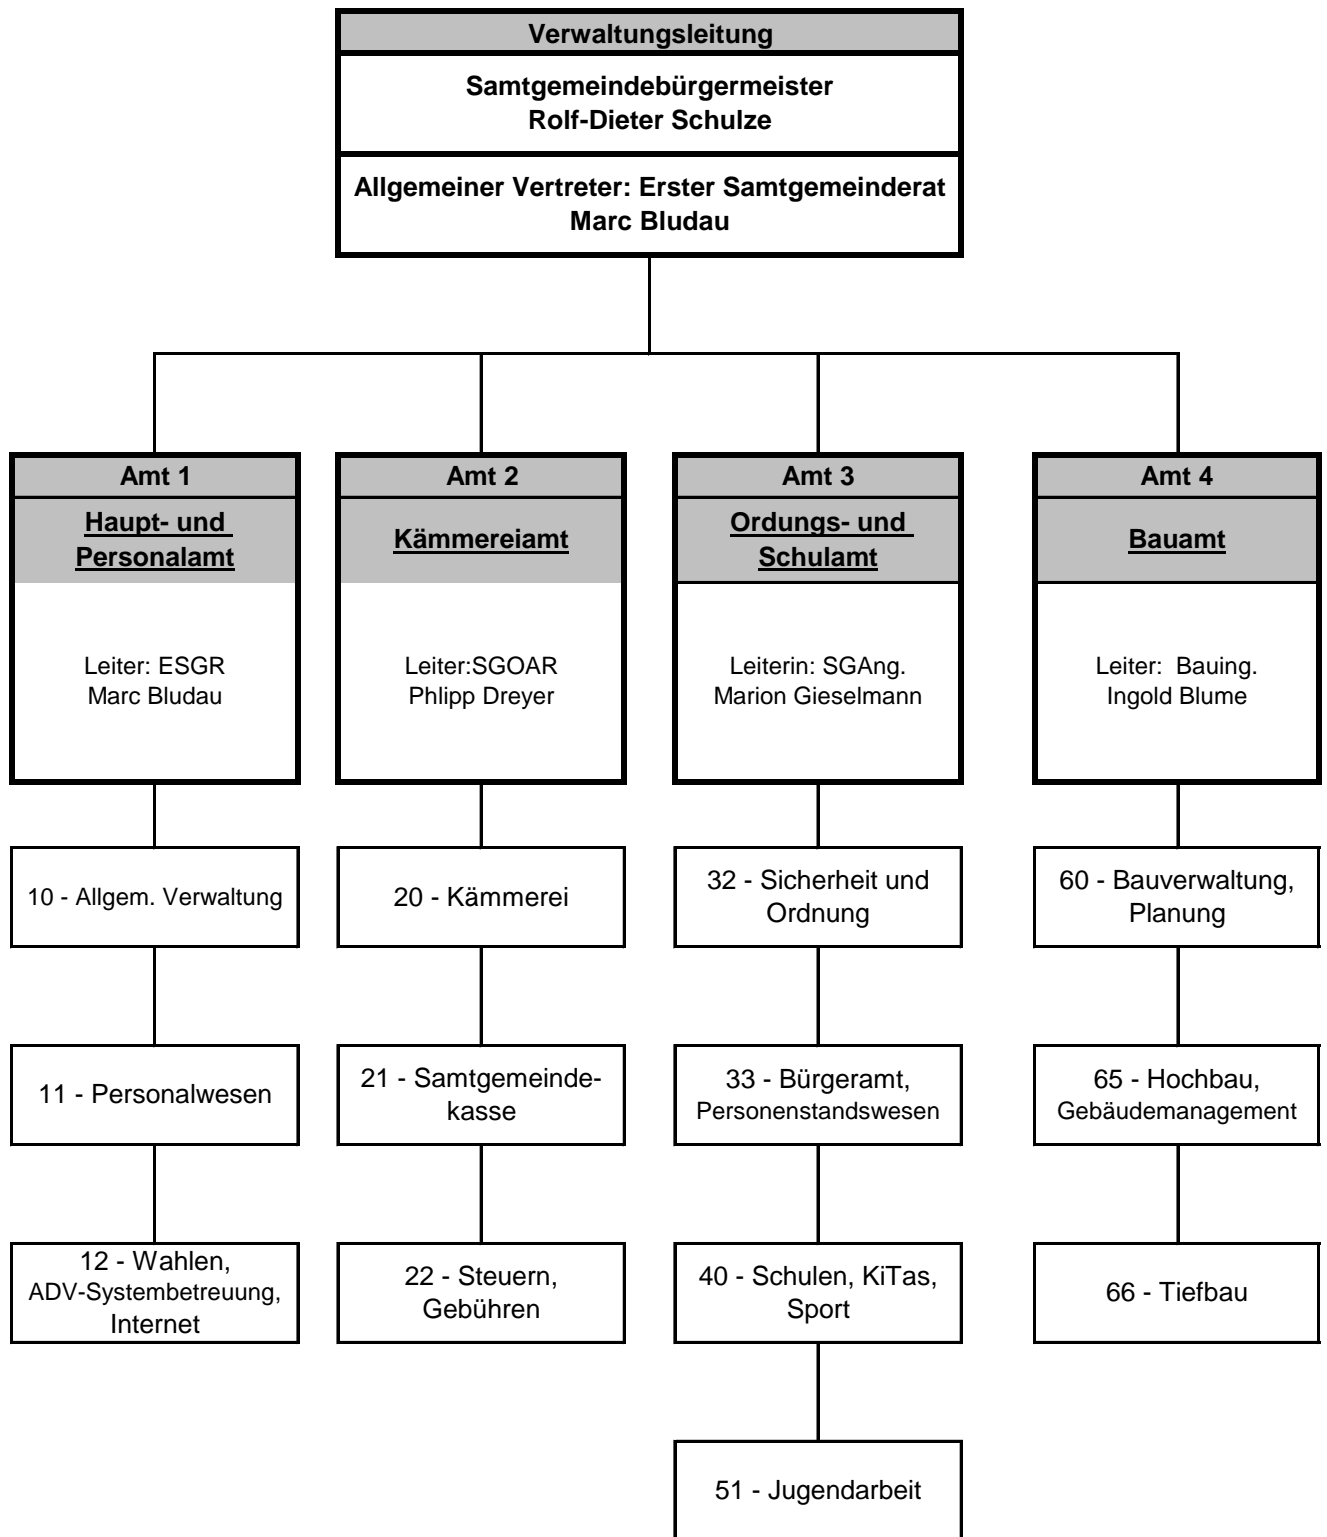

Verwaltungsgliederungsplan

Samtgemeinde Wesendorf

Personalratsvorsitzende:	Andrea Fromhage
Gleichstellungsbeauftragte:	Kerstin Gehle
Sicherheitsfachkraft:	Fa. Streit
Datenschutzbeauftragte:	Sina Müller