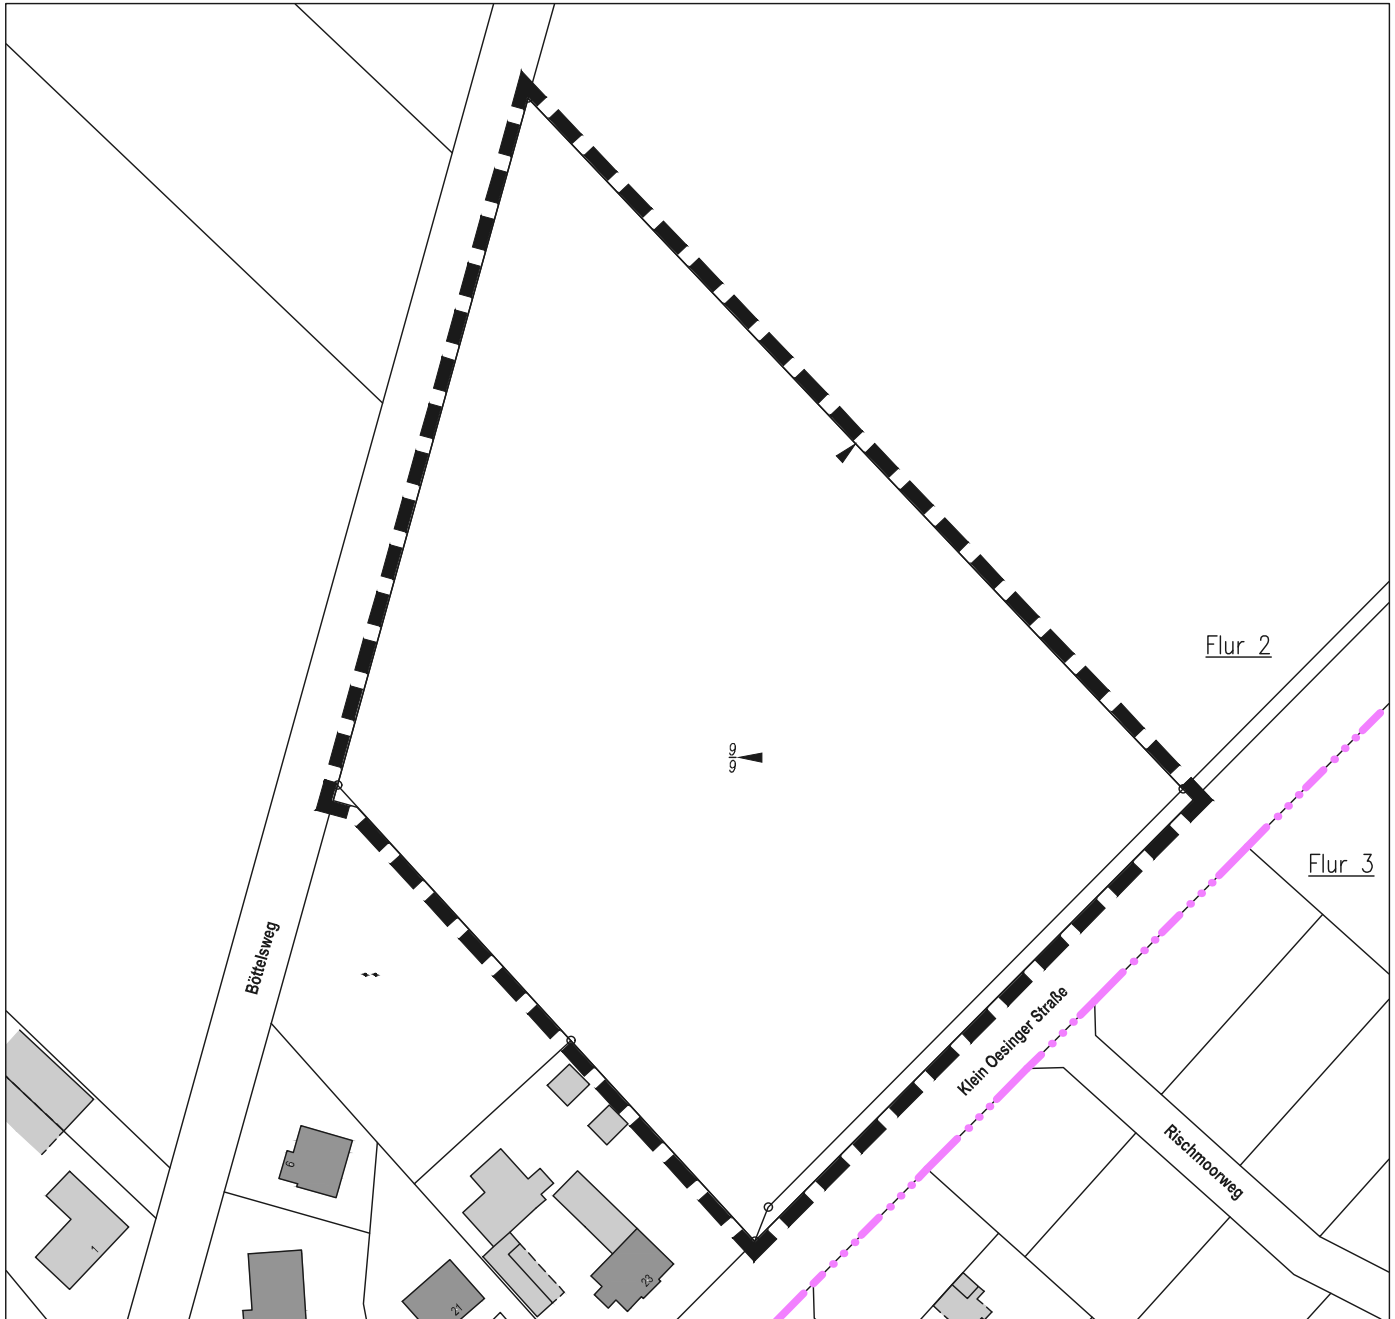

Bebauungsplan
Böttelsfeld
mit örtlicher Bauvorschrift

Kartengrundlage: Amtliches Liegenschaftskataster-Informationssystem (ALKIS)
Quelle: Auszug aus den Geobasisdaten des Landesamtes für Geoinformation und Landesvermessung Niedersachsen,
© (2019)

Gebietsabgrenzung

Das Plangebiet befindet sich im Nordosten der bebauten Ortslage Groß Oesingen, wie dargestellt.