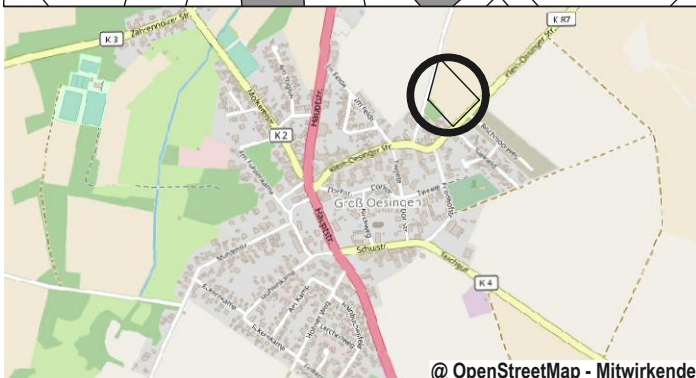

Bebauungsplan
Böttelsfeld
mit örtlicher Bauvorschrift

Kartengrundlage: Amtliches Liegenschaftskataster-Informationssystem (ALKIS)
Quelle: Auszug aus den Geobasisdaten des Landesamtes für Geoinformation und Landesvermessung Niedersachsen,
© (2019)

Gebietsabgrenzung

Das Plangebiet befindet sich im Nordosten der bebauten Ortslage Groß Oesingen, wie dargestellt.