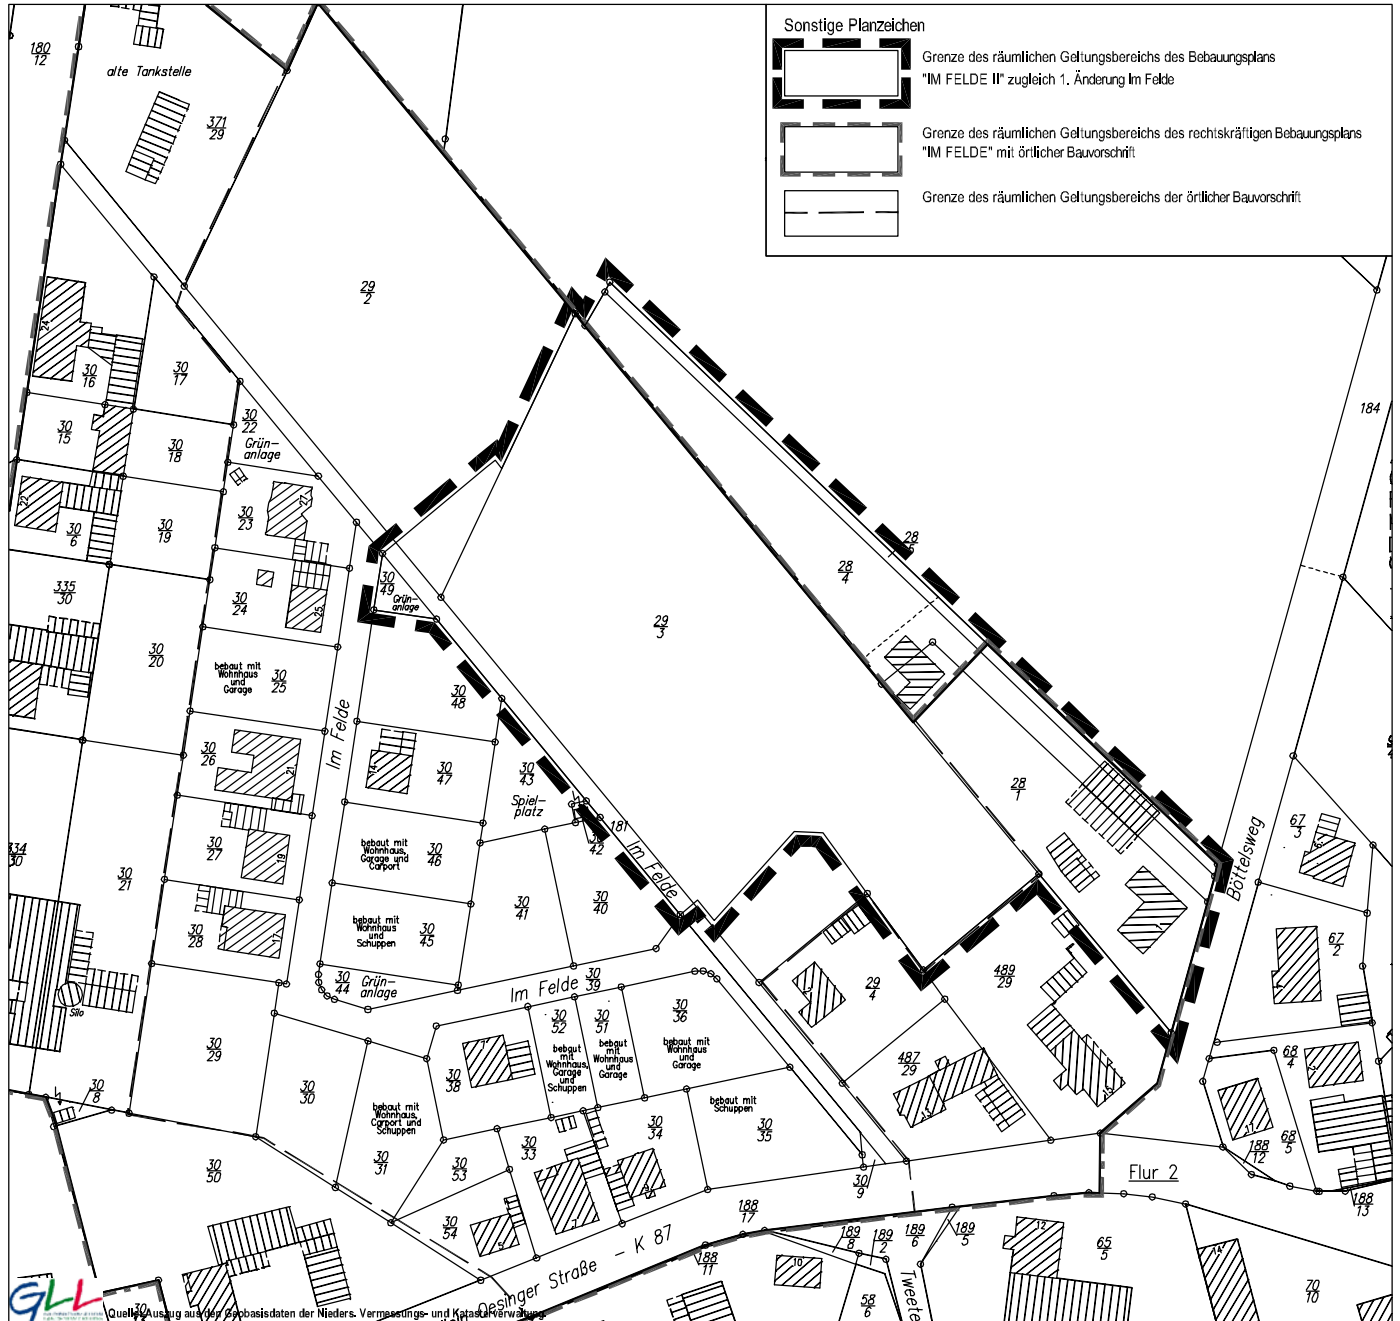

# GEMEINDE GROSS OESINGEN LANDKREIS GIFHORN

## BEBAUUNGSPLAN IM FELDE II

#### GEBIETSABGRENZUNG

Quelle: Auszug aus den Basisdaten der Nieders. Vermessungs- und Katasterverwalt.

Das Plangebiet befindet sich im Norden der bebauten Ortslage von Groß Oesingen, wie dargestellt.