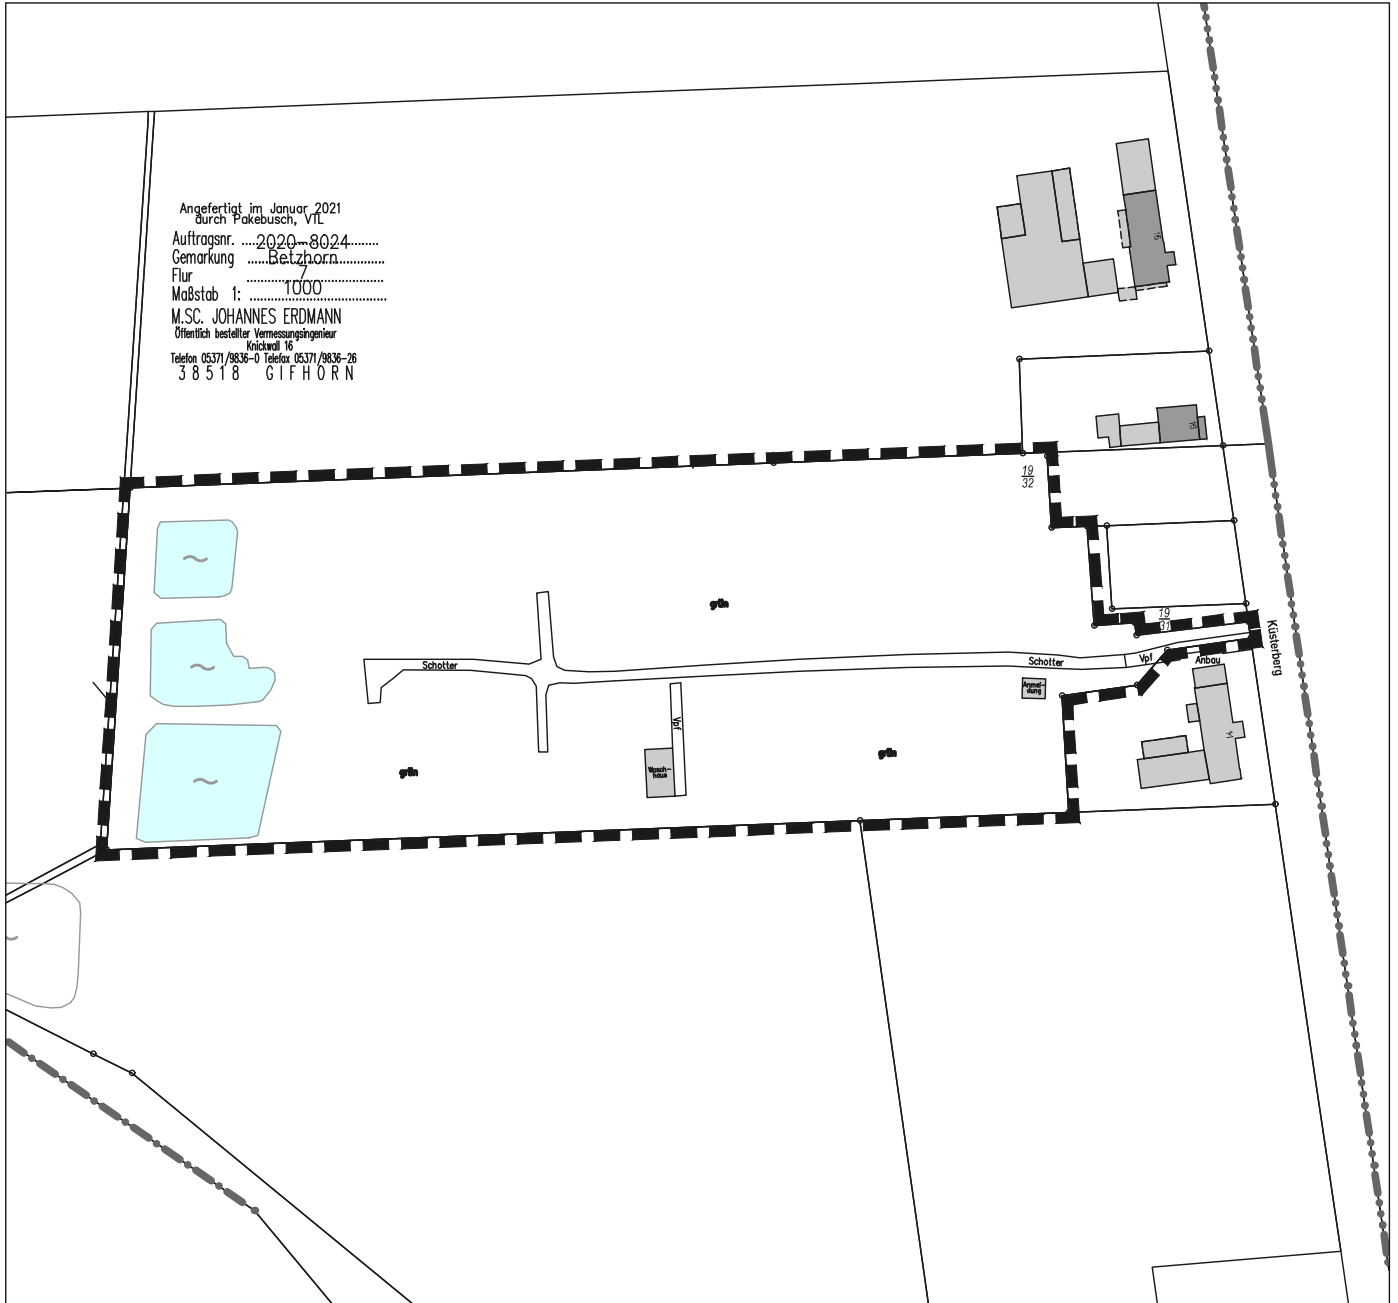

Campingplatz Heide-Eck 1. Änderung

Kartengrundlage: Amtliches Liegenschaftskataster-Informationssystem (ALKIS)
Quelle: Auszug aus den Geobasisdaten des Landesamtes für Geoinformation und Landesvermessung Niedersachsen,
© (2019)

Gebietsabgrenzung

Das Plangebiet befindet sich im Süden des bebauten Ortsteil Teichgut, wie dargestellt.

© OpenStreetMap - Mitwirkende