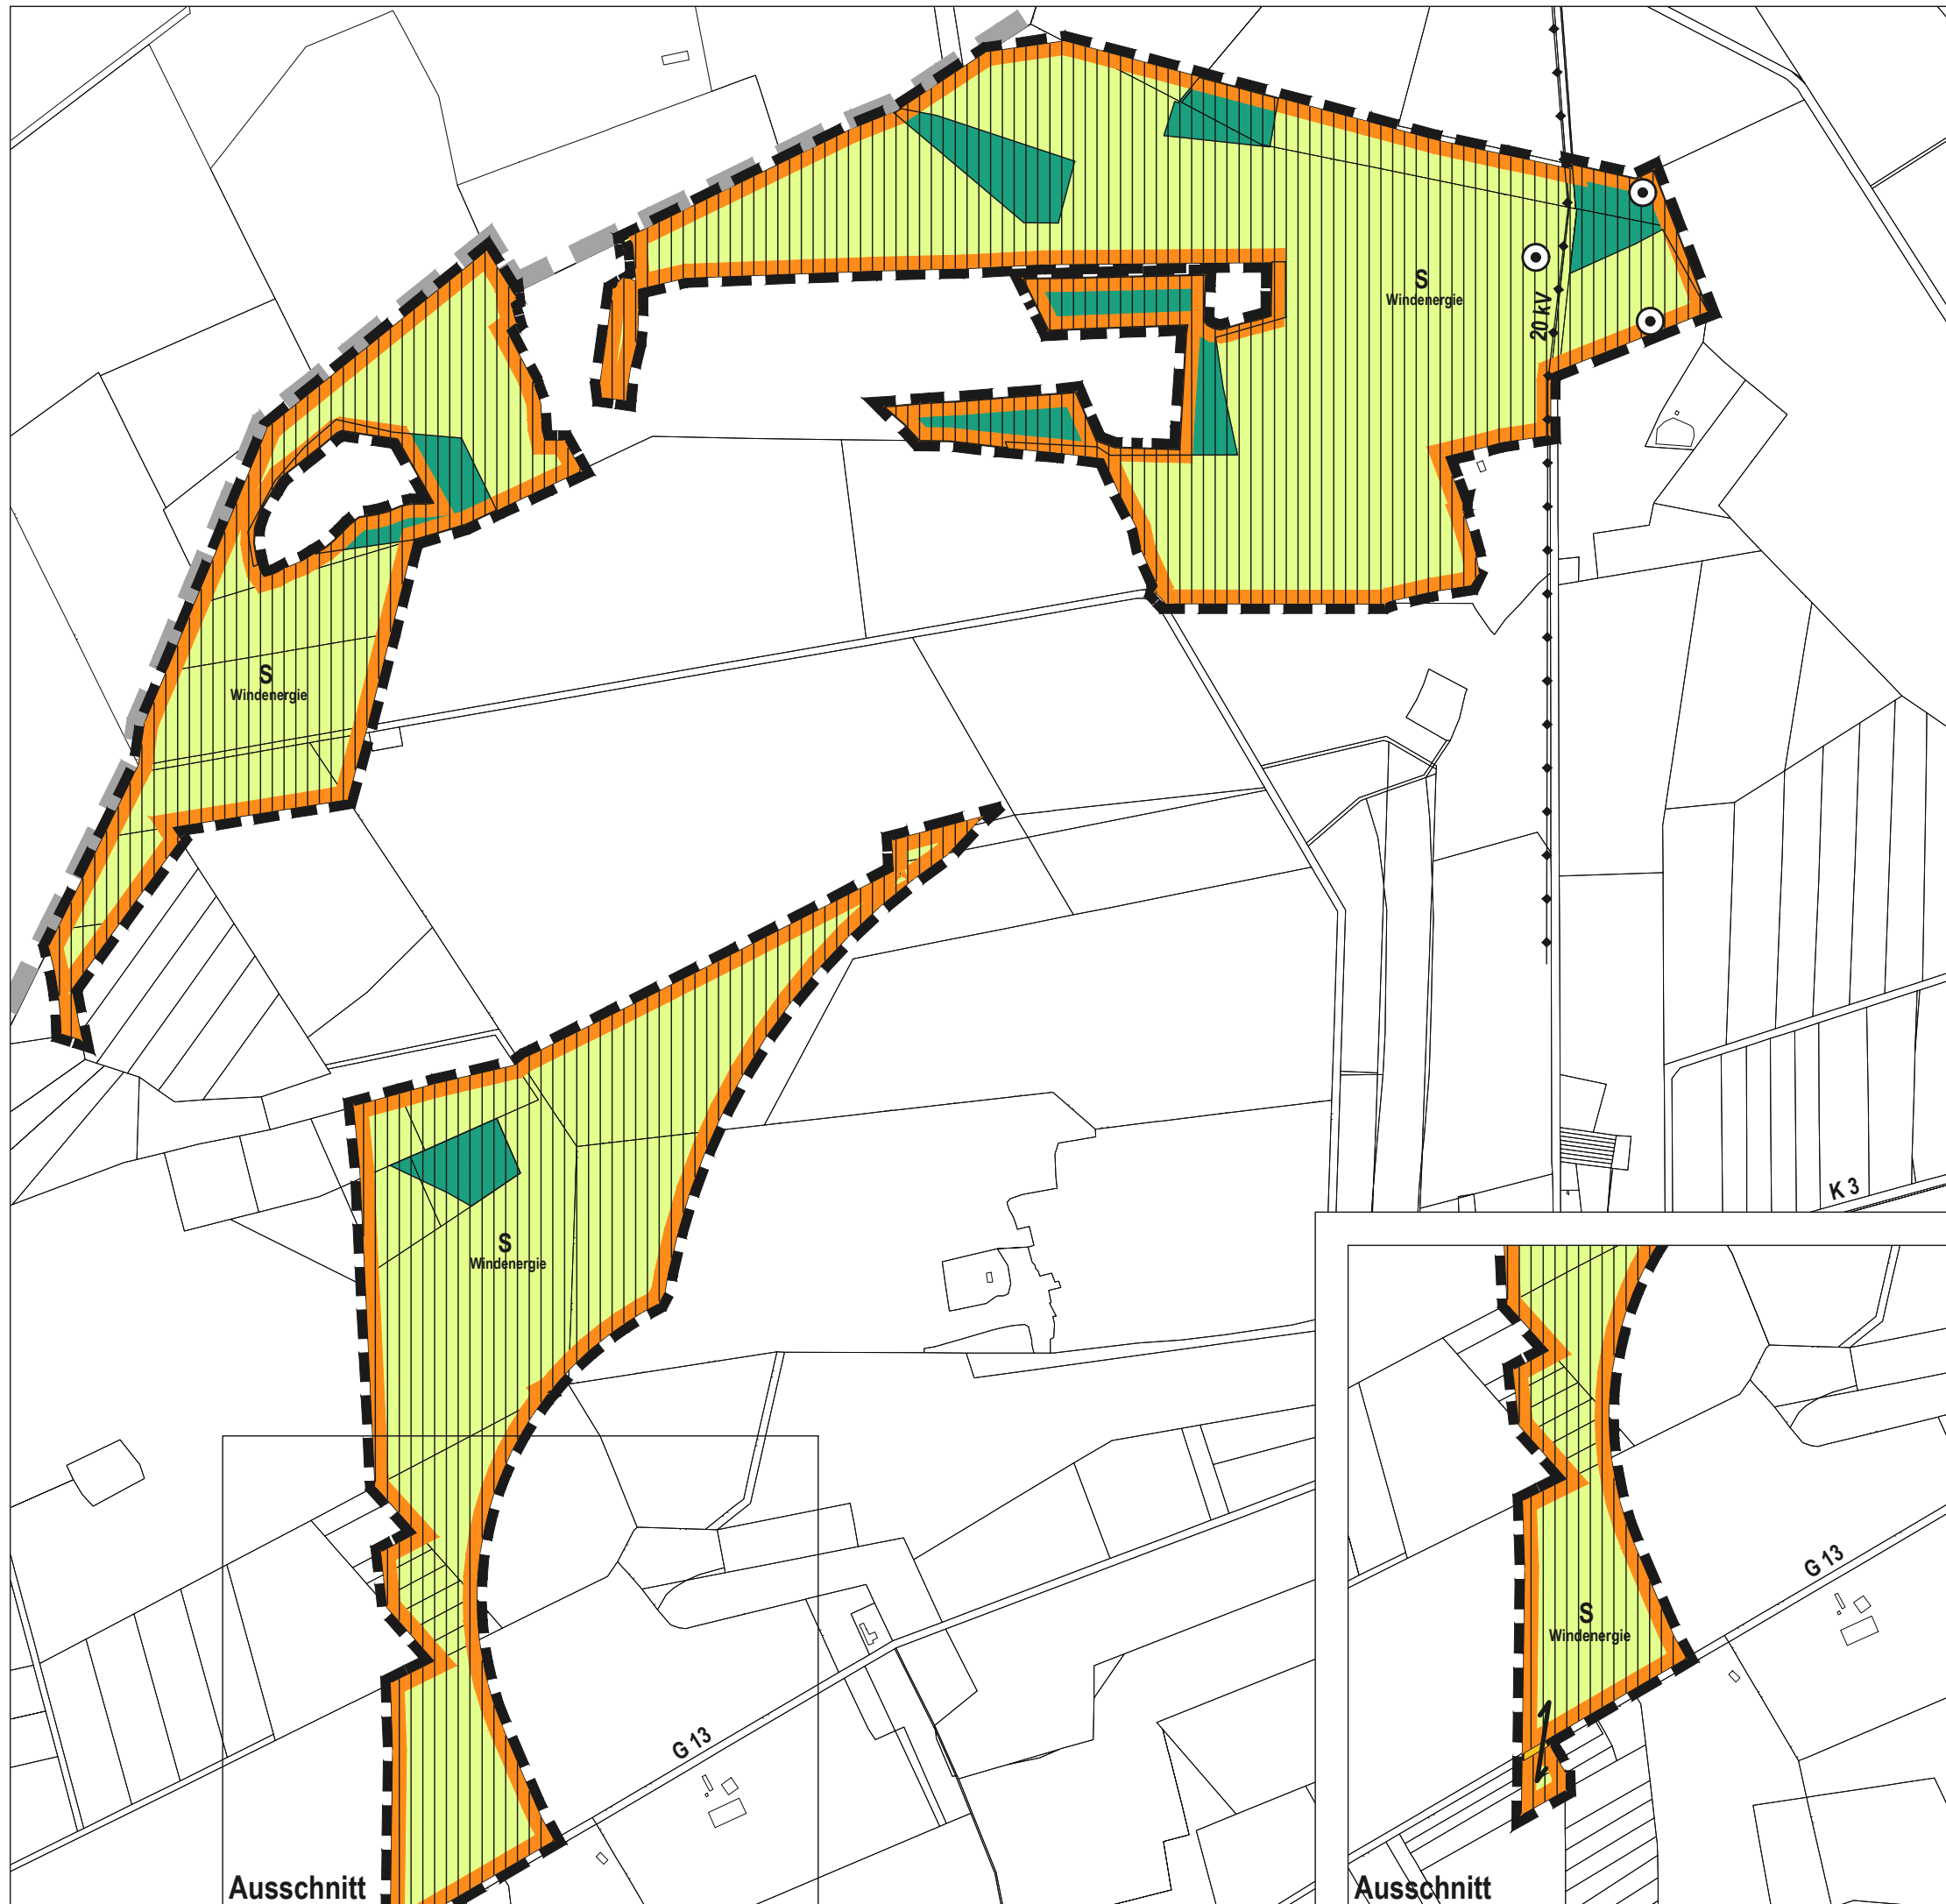

Samtgemeinde
Wesendorf
Flächennutzungsplan
39. Änderung

M 1:10.000

Zahrenholz